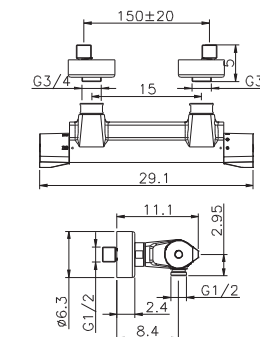

**Cod. Aquamat
AD20013021**

**Cod. Iperceramica
10731**

DOCCIA

Miscelatore termostatico
doccia esterno
SAFE TOUCH
attacco per lessibile 1/2" M
senza completo doccia

Thermostatic shower mixer
without shower set
1/2" M flexible connection

**Cod. Aquamat
ADT0117021**

**Cod. Iperceramica
10736**

VASCA

Miscelatore termostatico
vasca esterno
SAFE TOUCH
attacco per lessibile 1/2" M
senza completo doccia

Thermostatic bath mixer
without shower set
1/2" M flexible connection