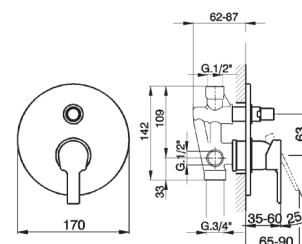

**Cod. Iperceramica
10734**

DOCCIA

Miscelatore monocomando
doccia/vasca incasso 1/2"
deviatore 2 uscite 1/2" e 3/4"
piastra tonda

Exposed part for concealed S.L.
bath-shower
2 outlet automatic diverter
with concealed part

**Cod. Aquamat
AD20021021**

**Cod. Iperceramica
10733**

DOCCIA

Miscelatore monocomando
doccia esterno
attacco per lessibile 1/2" M
senza completo doccia

Single lever shower mixer
without shower set
1/2" M flexible connection