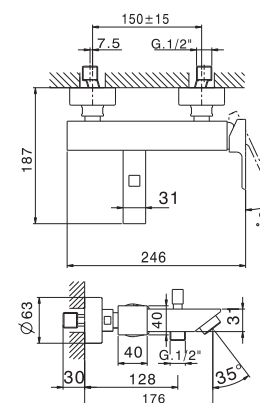

**Cod. Aquamat
AD20013021**

**Cod. Iperceramica
10731**

DOCCIA

Miscelatore termostatico
doccia esterno
SAFE TOUCH
attacco per lessibile 1/2" M
senza completo doccia

Thermostatic shower mixer
without shower set
1/2" M flexible connection