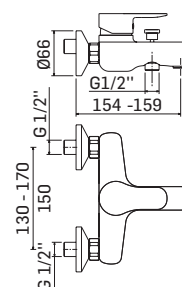

Cod. fornitore
1682FX19H021

Cod. Iperceramica
59827

Finitura - Finishing
Cromo - Chrome