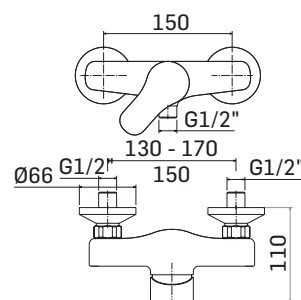

Cod. fornitore
36830000H021

Cod. Iperceramica
59832

Finitura - Finishing
Cromo - Chrome