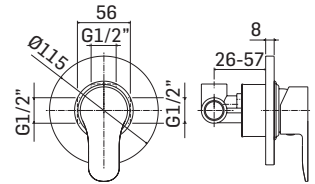

Cod. fornitore
00000978H001

Cod. Iperceramica
59830

Finitura - Finishing
Cromo - Chrome