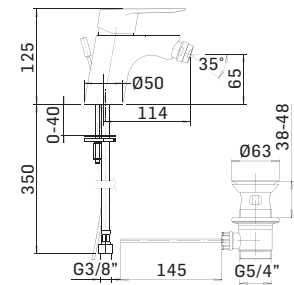

Cod. Iperceramica
59823

Finitura - Finishing
Cromo - Chrome

➤ Miscelatore monocomando per bidet con scarico da 5/4"

Single lever bidet mixer with 5/4" pop-up waste

Cod. 59903

Cod. 62823

Cod. fornitore
57810000V451