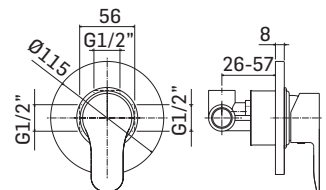

Finitura - Finishing
Cromo - Chrome

➤ Gruppo monocomando da incasso per doccia ad 1 uscita

Concealed 1-way single lever shower mixer

Cod. 59903

Cod. fornitore
37070000027

Cod. Iperceramica
59831

Finitura - Finishing
Cromo - Chrome