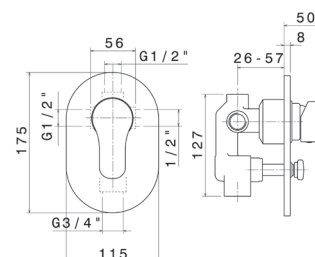

Cod. fornitore
00000968H001

Cod. Iperceramica
59828

Finitura - Finishing
Cromo - Chrome