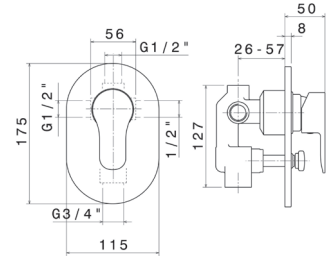

Concealed single lever shower mixer with 2-ways automatic diverter

Cod. 59903

Cod. fornitore
27070000027

Cod. Iperceramica
59829

Finitura - Finishing
Cromo - Chrome

➤ Parte esterna di finitura per miscelatore monocomando incasso per doccia ad 1 uscita