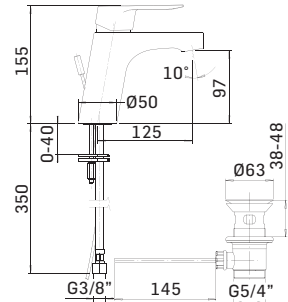

VIP4

Finitura/Finishing
Cromo/Chrome

VIP4

➤ Miscelatore monocomando per lavabo, con scarico da 5/4"

Single lever basin mixer, with 5/4" pop-up waste

Cod. 59903

Cod. 62823

Cod. fornitore
47810000V451