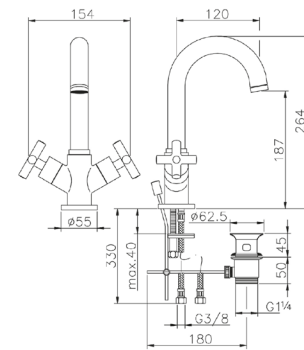

**SU F00510**

**Miscelatore lavabo**  
con scarico automatico 1"1/4  
flex inox G.3/8"

Codice Iperceramica: **23896**  
finitura **21 Cromo**

Codice Iperceramica: **23897**  
finitura **40 Nero Opaco**

21  
40

**SU F00550**

**Miscelatore bidet**  
con scarico automatico 1"1/4  
flex inox G.3/8"

Codice Iperceramica: **23900**  
finitura **21 Cromo**

Codice Iperceramica: **23901**  
finitura **40 Nero Opaco**

21  
40

Cod. ricambio cart. 24.02A.PL

21

40

**SU F17300**

**Miscelatore termostatico doccia incasso 1 uscita**  
rubinetto d'arresto  
completo di parte incasso

Codice Iperceramica: **23902**  
**finitura 21 Cromo**

Codice Iperceramica: **23903**  
**finitura 40 Nero Opaco**

Cod. ricambio cart. 24.02A.PL

21

40

**SU F08100**

**Miscelatore termostatico doccia incasso 2 uscite**  
con deviasstop 2 uscite  
completo di parte incasso