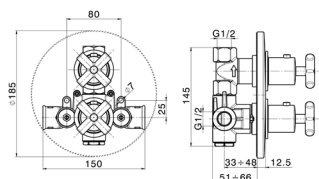

Miscelatore termostatico doccia incasso 1 uscita
rubinetto d'arresto
completo di parte incasso

Codice Iperceramica: **23902**
finitura 21 Cromo

Codice Iperceramica: **23903**
finitura 40 Nero Opaco