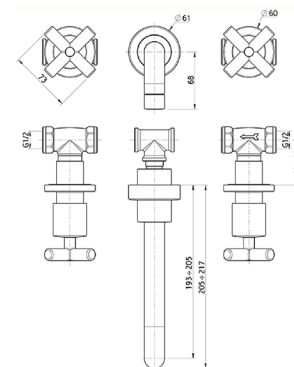

SU F00510

Miscelatore lavabo
con scarico automatico 1"1/4
flex inox G.3/8"

Codice Iperceramica: **23896**
finitura **21 Cromo**

Codice Iperceramica: **23897**
finitura **40 Nero Opaco**

21
40

SU F03510

Miscelatore lavabo 3 fori a parete
senza scarico automatico
completo di parte incasso

Codice Iperceramica: **23894**
finitura **21 Cromo**

Codice Iperceramica: **23895**
finitura **40 Nero Opaco**

21
40

SU F01060

Miscelatore lavabo 3 fori
con scarico automatico 1"1/4

Codice Iperceramica: **23898**
finitura **21 Cromo**

Codice Iperceramica: **23899**
finitura **40 Nero Opaco**

21
40

SU F00550

Miscelatore bidet
con scarico automatico 1"1/4
flex inox G.3/8"

Codice Iperceramica: **23900**
finitura **21 Cromo**

Codice Iperceramica: **23901**
finitura **40 Nero Opaco**

21
40