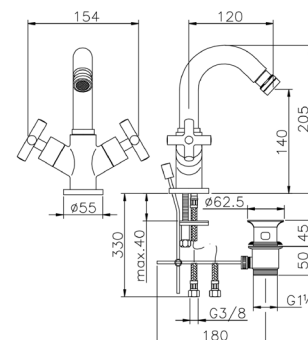

21  
40

**SU F01060**

**Miscelatore lavabo 3 fori**  
con scarico automatico 1"1/4

Codice Iperceramica: **23898**  
finitura **21 Cromo**

Codice Iperceramica: **23899**  
finitura **40 Nero Opaco**

21  
40

**SU F00550**

**Miscelatore bidet**  
con scarico automatico 1"1/4  
flex inox G.3/8"

Codice Iperceramica: **23900**  
finitura **21 Cromo**

Codice Iperceramica: **23901**  
finitura **40 Nero Opaco**

21  
40

Cod. ricambio cart. 24.02A.PL

21

40

**SU F17300**

**Miscelatore termostatico doccia incasso 1 uscita**  
rubinetto d'arresto  
completo di parte incasso

Codice Iperceramica: **23902**  
**finitura 21 Cromo**

Codice Iperceramica: **23903**  
**finitura 40 Nero Opaco**

Cod. ricambio cart. 24.02A.PL

21

40

**SU F08100**

**Miscelatore termostatico doccia incasso 2 uscite**  
con deviasstop 2 uscite  
completo di parte incasso