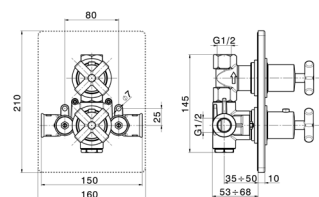

Miscelatore termostatico doccia incasso 2 uscite
con deviasstop 2 uscite
completo di parte incasso

Codice Iperceramica: **23906**
finitura 21 Cromo

Codice Iperceramica: **23907**
finitura 40 Nero Opaco