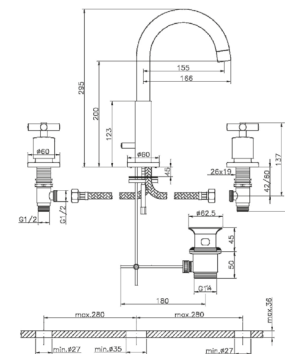

21  
40

**SU F01060**

**Miscelatore lavabo 3 fori**  
con scarico automatico 1"1/4

Codice Iperceramica: **23898**  
finitura **21 Cromo**

Codice Iperceramica: **23899**  
finitura **40 Nero Opaco**

21  
40

**SU F00550**

**Miscelatore bidet**  
con scarico automatico 1"1/4  
flex inox G.3/8"

Codice Iperceramica: **23900**  
finitura **21 Cromo**

Codice Iperceramica: **23901**  
finitura **40 Nero Opaco**

21  
40

Cod. ricambio cart. 24.02A.PL

21

40

**SU F17300**

**Miscelatore termostatico doccia incasso 1 uscita**  
rubinetto d'arresto  
completo di parte incasso

Codice Iperceramica: **23902**  
**finitura 21 Cromo**

Codice Iperceramica: **23903**  
**finitura 40 Nero Opaco**

Cod. ricambio cart. 24.02A.PL

21

40

**SU F08100**

**Miscelatore termostatico doccia incasso 2 uscite**  
con deviasstop 2 uscite  
completo di parte incasso