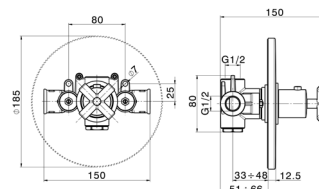

Miscelatore termostatico doccia incasso
senza rubinetto d'arresto
completo di parte incasso

Codice Iperceramica: **23904**
finitura 21 Cromo

Codice Iperceramica: **23905**
finitura 40 Nero Opaco