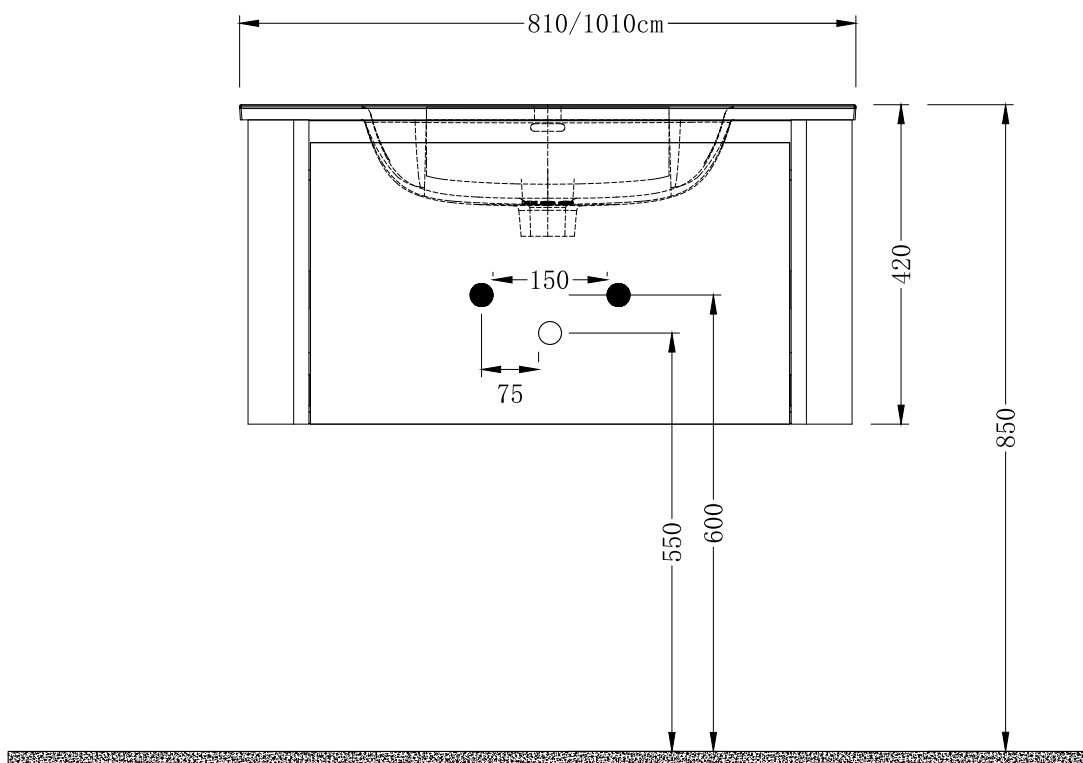

Collezione

ETNA

IPER♦CERAMICA

Idee compositive

**NB: Le misure riportate sono puramente indicative.
Eventuali differenze di +/- 10 mm dovute anche ad esigenze produttive NON precludono la conformità o funzionalità del prodotto.
Verificare le quote con il mobile prima di realizzare gli scarichi.**

Ref. 80357 **Ref. 80356**

8050759660187 8050759660170

Mobile bagno con un grande cassetto a chiusura ammortizzata e ripiano interno estraibile, guida di protezione in metallo grigio, finitura esterna e interna in noce chiaro e maniglia a incasso. Lavabo unitop in ceramica bianca lucida con angoli curvi.

Ref. 80359 **Ref. 80358**

8050759660200 8050759660194

NB: Le misure riportate sono puramente indicative.
Eventuali differenze di +/- 10 mm dovute anche ad esigenze produttive NON precludono la conformità o funzionalità del prodotto.
Verificare le quote con il mobile prima di realizzare gli scarichi.

Misure indicative

Immagini indicative

NB: Le misure riportate sono puramente indicative.
Eventuali differenze di +/- 10 mm dovute anche ad esigenze produttive NON precludono la conformità o funzionalità del prodotto.
Verificare le quote con il mobile prima di realizzare gli scarichi.