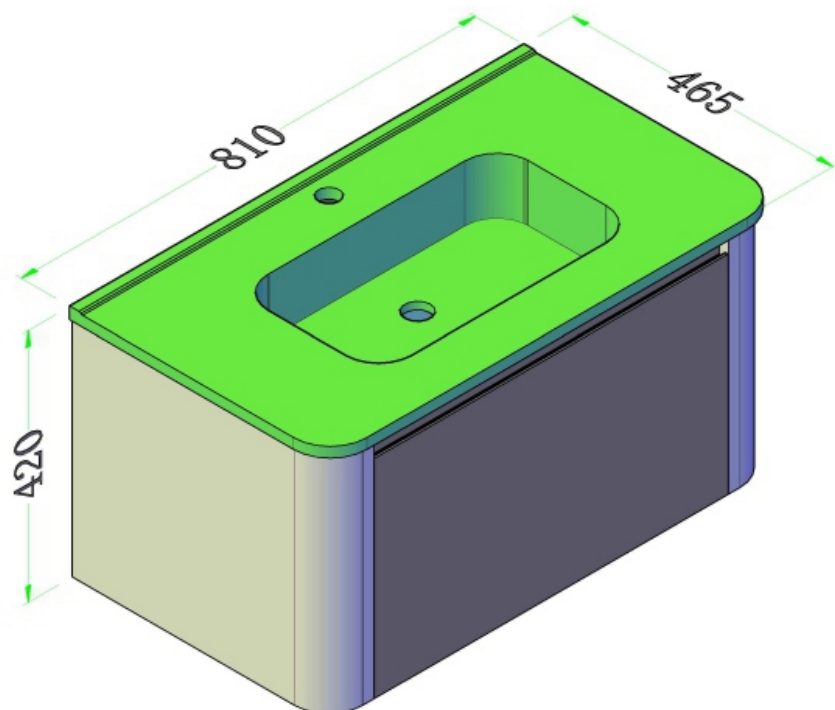

Collezione

ETNA

IPER♦CERAMICA

Idee compositive

**NB: Le misure riportate sono puramente indicative.
Eventuali differenze di +/- 10 mm dovute anche ad esigenze produttive NON precludono la conformità o funzionalità del prodotto.
Verificare le quote con il mobile prima di realizzare gli scarichi.**

ETNA

A2392 Walnut Bianco Puro

Mobile bagno con un grande cassetto a chiusura ammortizzata e ripiano interno estraibile, guida di protezione in metallo grigio, finitura esterna e interna in noce chiaro e maniglia a incasso. Lavabo unitop in ceramica bianca lucida con angoli curvi.

Ref. 80357 **Ref. 80356**

8050759660187 8050759660170

Mobile bagno con un grande cassetto a chiusura ammortizzata e ripiano interno estraibile, guida di protezione in metallo grigio, finitura esterna e interna in noce chiaro e maniglia a incasso. Lavabo unitop in ceramica bianca lucida con angoli curvi.

Ref. 80359 **Ref. 80358**

8050759660200 8050759660194

NB: Le misure riportate sono puramente indicative.
Eventuali differenze di +/- 10 mm dovute anche ad esigenze produttive NON precludono la conformità o funzionalità del prodotto.
Verificare le quote con il mobile prima di realizzare gli scarichi.