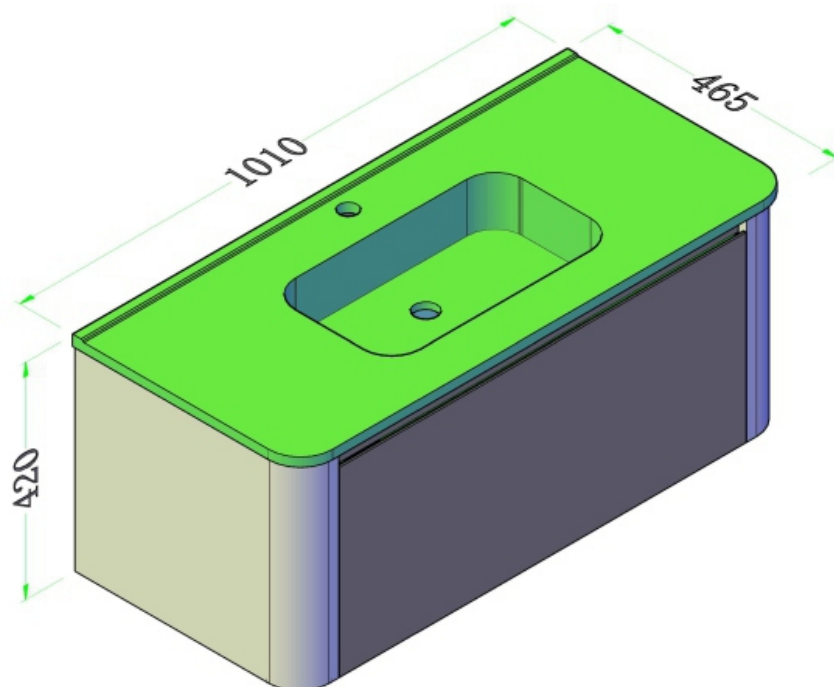

Collezione

ETNA

IPER♦CERAMICA

Idee compositive

**NB: Le misure riportate sono puramente indicative.
Eventuali differenze di +/- 10 mm dovute anche ad esigenze produttive NON precludono la conformità o funzionalità del prodotto.
Verificare le quote con il mobile prima di realizzare gli scarichi.**

ETNA

A2392 Walnut Bianco Puro

Mobile bagno con un grande cassetto a chiusura ammortizzata e ripiano interno estraibile, guida di protezione in metallo grigio, finitura esterna e interna in noce chiaro e maniglia a incasso. Lavabo unitop in ceramica bianca lucida con angoli curvi.

Ref. 80357 **Ref. 80356**

8050759660187 8050759660170

Mobile bagno con un grande cassetto a chiusura ammortizzata e ripiano interno estraibile, guida di protezione in metallo grigio, finitura esterna e interna in noce chiaro e maniglia a incasso. Lavabo unitop in ceramica bianca lucida con angoli curvi.

Ref. 80359 **Ref. 80358**

8050759660200 8050759660194

NB: Le misure riportate sono puramente indicative.
Eventuali differenze di +/- 10 mm dovute anche ad esigenze produttive NON precludono la conformità o funzionalità del prodotto.
Verificare le quote con il mobile prima di realizzare gli scarichi.