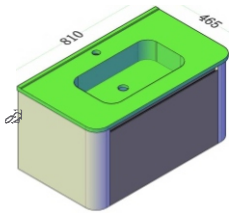

Collezione

ETNA

IPER♦CERAMICA

Idee compositive

**NB: Le misure riportate sono puramente indicative.
Eventuali differenze di +/- 10 mm dovute anche ad esigenze produttive NON precludono la conformità o funzionalità del prodotto.
Verificare le quote con il mobile prima di realizzare gli scarichi.**

ETNA

A2392 Walnut Bianco Puro

Mobile bagno con un grande cassetto a chiusura ammortizzata e ripiano interno estraibile, guida di protezione in metallo grigio, finitura esterna e interna in noce chiaro e maniglia a incasso. Lavabo unitop in ceramica bianca lucida con angoli curvi.

Ref. 80357 **Ref. 80356**

8050759660187 8050759660170

Mobile bagno con un grande cassetto a chiusura ammortizzata e ripiano interno estraibile, guida di protezione in metallo grigio, finitura esterna e interna in noce chiaro e maniglia a incasso. Lavabo unitop in ceramica bianca lucida con angoli curvi.

Ref. 80359 **Ref. 80358**

8050759660200 8050759660194

NB: Le misure riportate sono puramente indicative.
Eventuali differenze di +/- 10 mm dovute anche ad esigenze produttive NON precludono la conformità o funzionalità del prodotto.
Verificare le quote con il mobile prima di realizzare gli scarichi.