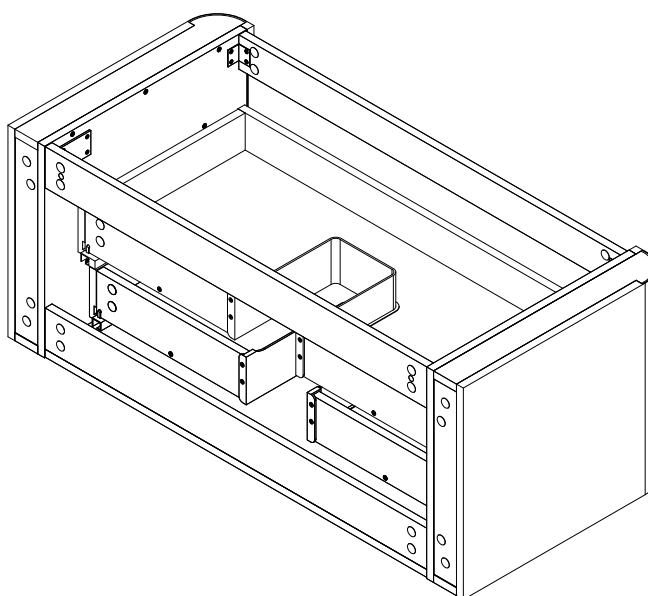

ETNA

A2392 Walnut Bianco Puro

Mobile bagno con un grande cassetto a chiusura ammortizzata e ripiano interno estraibile, guida di protezione in metallo grigio, finitura esterna e interna in noce chiaro e maniglia a incasso. Lavabo unitop in ceramica bianca lucida con angoli curvi.

Ref. 80357 **Ref. 80356**

8050759660187 8050759660170

Mobile bagno con un grande cassetto a chiusura ammortizzata e ripiano interno estraibile, guida di protezione in metallo grigio, finitura esterna e interna in noce chiaro e maniglia a incasso. Lavabo unitop in ceramica bianca lucida con angoli curvi.

Ref. 80359 **Ref. 80358**

8050759660200 8050759660194

NB: Le misure riportate sono puramente indicative.
Eventuali differenze di +/- 10 mm dovute anche ad esigenze produttive NON precludono la conformità o funzionalità del prodotto.
Verificare le quote con il mobile prima di realizzare gli scarichi.

Misure indicative

Immagini indicative

NB: Le misure riportate sono puramente indicative.
Eventuali differenze di +/- 10 mm dovute anche ad esigenze produttive NON precludono la conformità o funzionalità del prodotto.
Verificare le quote con il mobile prima di realizzare gli scarichi.