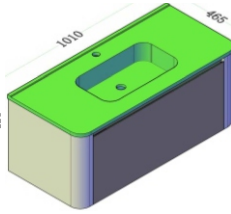

Collezione

ETNA

IPER♦CERAMICA

Idee compositive

**NB: Le misure riportate sono puramente indicative.
Eventuali differenze di +/- 10 mm dovute anche ad esigenze produttive NON precludono la conformità o funzionalità del prodotto.
Verificare le quote con il mobile prima di realizzare gli scarichi.**

ETNA

A2392 Walnut Bianco Puro

Mobile bagno con un grande cassetto a chiusura ammortizzata e ripiano interno estraibile, guida di protezione in metallo grigio, finitura esterna e interna in noce chiaro e maniglia a incasso. Lavabo unitop in ceramica bianca lucida con angoli curvi.

Ref. 80357 **Ref. 80356**

8050759660187 8050759660170

Mobile bagno con un grande cassetto a chiusura ammortizzata e ripiano interno estraibile, guida di protezione in metallo grigio, finitura esterna e interna in noce chiaro e maniglia a incasso. Lavabo unitop in ceramica bianca lucida con angoli curvi.