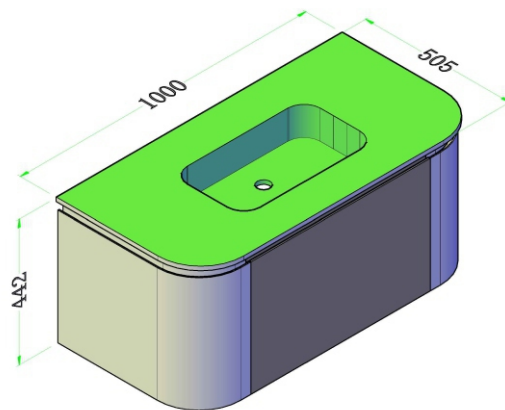

Collezione

TIDE

IPER♦CERAMICA

Idee compositive

**NB: Le misure riportate sono puramente indicative.
Eventuali differenze di +/- 10 mm dovute anche ad esigenze produttive NON precludono la conformità o funzionalità del prodotto.
Verificare le quote con il mobile prima di realizzare gli scarichi.**

TIDE

10298-57 Walnut Bianco Puro

Mobile bagno con tre cassetti a chiusura ammortizzata, guida di protezione in metallo grigio, colore noce scuro, con finitura interna nera e maniglia incasso a 45 gradi. Lavabo unitop in Solid Surface bianco opaco.

Ref. 80331 **Ref. 80330**

8050759660125 8050759660118

Mobile bagno con tre cassetti a chiusura ammortizzata, guida di protezione in metallo grigio, colore noce scuro, con finitura interna nera e maniglia incasso a 45 gradi. Lavabo unitop in Solid Surface bianco opaco.

Ref. 80353 **Ref. 80352**

8050759660149 8050759660132

Mobile bagno con tre cassetti a chiusura ammortizzata, guida di protezione in metallo grigio, colore noce scuro, con finitura interna nera e maniglia incasso a 45 gradi. Lavabo unitop in Solid Surface bianco opaco.