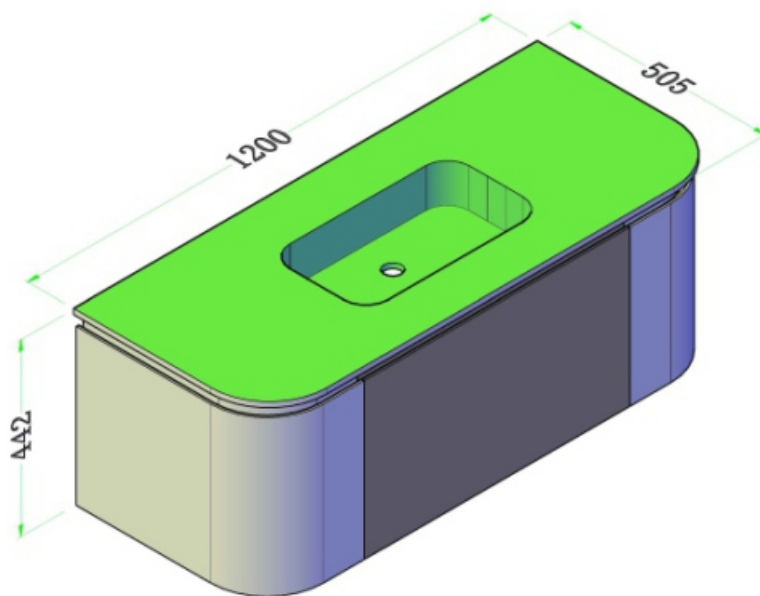

Collezione

TIDE

IPER♦CERAMICA

Idee compositive

**NB: Le misure riportate sono puramente indicative.
Eventuali differenze di +/- 10 mm dovute anche ad esigenze produttive NON precludono la conformità o funzionalità del prodotto.
Verificare le quote con il mobile prima di realizzare gli scarichi.**

TIDE

10298-57 Walnut Bianco Puro

Mobile bagno con tre cassetti a chiusura ammortizzata, guida di protezione in metallo grigio, colore noce scuro, con finitura interna nera e maniglia incasso a 45 gradi. Lavabo unitop in Solid Surface bianco opaco.

Ref. 80331 **Ref. 80330**

8050759660125 8050759660118

Mobile bagno con tre cassetti a chiusura ammortizzata, guida di protezione in metallo grigio, colore noce scuro, con finitura interna nera e maniglia incasso a 45 gradi. Lavabo unitop in Solid Surface bianco opaco.

Ref. 80353 **Ref. 80352**

8050759660149 8050759660132

Mobile bagno con tre cassetti a chiusura ammortizzata, guida di protezione in metallo grigio, colore noce scuro, con finitura interna nera e maniglia incasso a 45 gradi. Lavabo unitop in Solid Surface bianco opaco.