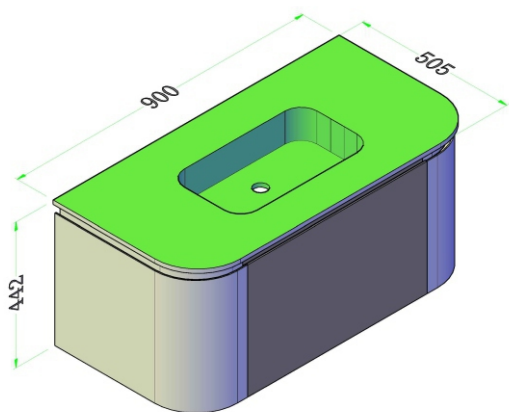

Collezione

TIDE

IPER♦CERAMICA

Idee compositive

**NB: Le misure riportate sono puramente indicative.
Eventuali differenze di +/- 10 mm dovute anche ad esigenze produttive NON precludono la conformità o funzionalità del prodotto.
Verificare le quote con il mobile prima di realizzare gli scarichi.**

TIDE

10298-57 Walnut Bianco Puro

Mobile bagno con tre cassetti a chiusura ammortizzata, guida di protezione in metallo grigio, colore noce scuro, con finitura interna nera e maniglia incasso a 45 gradi. Lavabo unitop in Solid Surface bianco opaco.

Ref. 80331 **Ref. 80330**

8050759660125 8050759660118

Mobile bagno con tre cassetti a chiusura ammortizzata, guida di protezione in metallo grigio, colore noce scuro, con finitura interna nera e maniglia incasso a 45 gradi. Lavabo unitop in Solid Surface bianco opaco.

Ref. 80353 **Ref. 80352**

8050759660149 8050759660132

Mobile bagno con tre cassetti a chiusura ammortizzata, guida di protezione in metallo grigio, colore noce scuro, con finitura interna nera e maniglia incasso a 45 gradi. Lavabo unitop in Solid Surface bianco opaco.