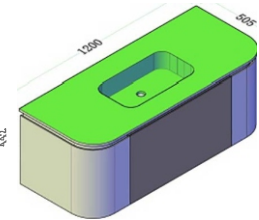

Collezione

TIDE

IPER♦CERAMICA

Idee compositive

**NB: Le misure riportate sono puramente indicative.
Eventuali differenze di +/- 10 mm dovute anche ad esigenze produttive NON precludono la conformità o funzionalità del prodotto.
Verificare le quote con il mobile prima di realizzare gli scarichi.**

Ref. 80331 **Ref. 80330**

8050759660125 8050759660118

Mobile bagno con tre cassetti a chiusura ammortizzata, guida di protezione in metallo grigio, colore noce scuro, con finitura interna nera e maniglia incasso a 45 gradi. Lavabo unitop in Solid Surface bianco opaco.

Ref. 80353 **Ref. 80352**

8050759660149 8050759660132

Mobile bagno con tre cassetti a chiusura ammortizzata, guida di protezione in metallo grigio, colore noce scuro, con finitura interna nera e maniglia incasso a 45 gradi. Lavabo unitop in Solid Surface bianco opaco.