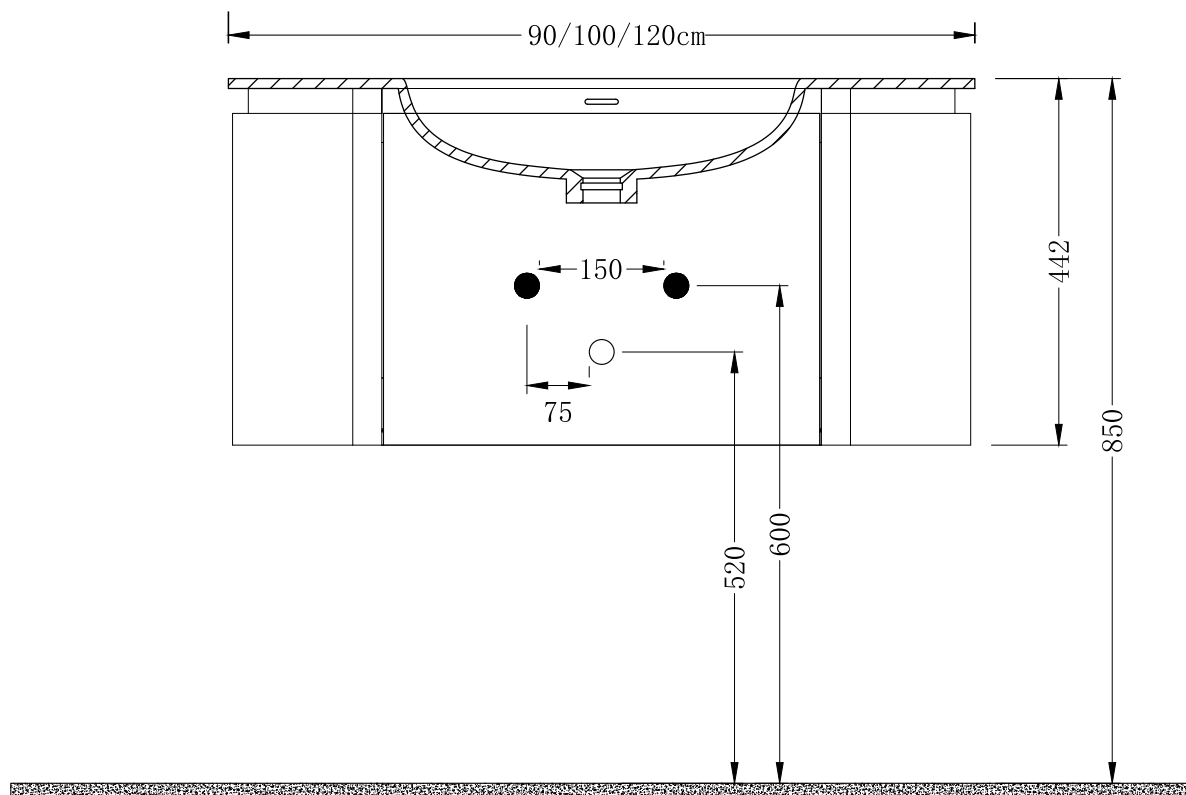

Ref. 80353 **Ref. 80352**

8050759660149 8050759660132

Mobile bagno con tre cassetti a chiusura ammortizzata, guida di protezione in metallo grigio, colore noce scuro, con finitura interna nera e maniglia incasso a 45 gradi. Lavabo unitop in Solid Surface bianco opaco.

Ref. 80355 **Ref. 80354**

8050759660163 8050759660156

NB: Le misure riportate sono puramente indicative.
 Eventuali differenze di +/- 10 mm dovute anche ad esigenze produttive NON precludono la conformità o funzionalità del prodotto.
 Verificare le quote con il mobile prima di realizzare gli scarichi.

Misure indicative

Immagini indicative

NB: Le misure riportate sono puramente indicative.
Eventuali differenze di +/- 10 mm dovute anche ad esigenze produttive NON precludono la conformità o funzionalità del prodotto.
Verificare le quote con il mobile prima di realizzare gli scarichi.