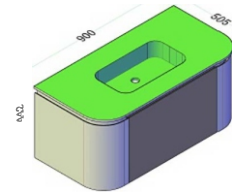

Collezione

TIDE

IPER♦CERAMICA

Idee compositive

**NB: Le misure riportate sono puramente indicative.
Eventuali differenze di +/- 10 mm dovute anche ad esigenze produttive NON precludono la conformità o funzionalità del prodotto.
Verificare le quote con il mobile prima di realizzare gli scarichi.**

TIDE

10298-57 Walnut Bianco Puro

Mobile bagno con tre cassetti a chiusura ammortizzata, guida di protezione in metallo grigio, colore noce scuro, con finitura interna nera e maniglia incasso a 45 gradi. Lavabo unitop in Solid Surface bianco opaco.

Ref. 80331 **Ref. 80330**

8050759660125 8050759660118

Mobile bagno con tre cassetti a chiusura ammortizzata, guida di protezione in metallo grigio, colore noce scuro, con finitura interna nera e maniglia incasso a 45 gradi. Lavabo unitop in Solid Surface bianco opaco.

Ref. 80353 **Ref. 80352**

8050759660149 8050759660132

Mobile bagno con tre cassetti a chiusura ammortizzata, guida di protezione in metallo grigio, colore noce scuro, con finitura interna nera e maniglia incasso a 45 gradi. Lavabo unitop in Solid Surface bianco opaco.