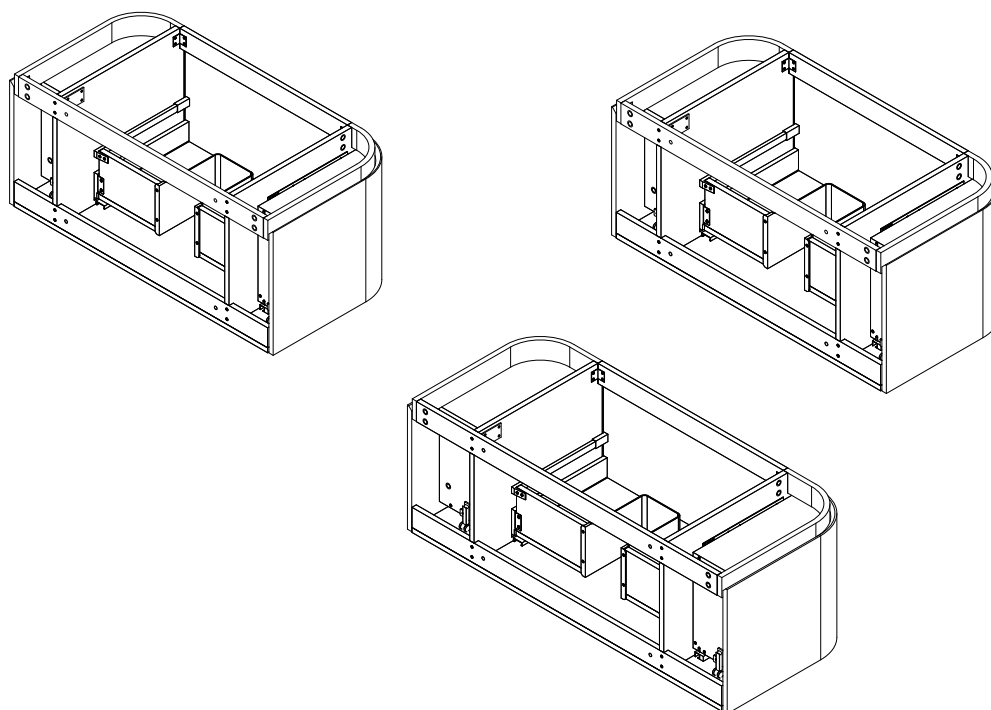

Ref. 80331 **Ref. 80330**

8050759660125 8050759660118

Mobile bagno con tre cassetti a chiusura ammortizzata, guida di protezione in metallo grigio, colore noce scuro, con finitura interna nera e maniglia incasso a 45 gradi. Lavabo unitop in Solid Surface bianco opaco.

Ref. 80353 **Ref. 80352**

8050759660149 8050759660132

Mobile bagno con tre cassetti a chiusura ammortizzata, guida di protezione in metallo grigio, colore noce scuro, con finitura interna nera e maniglia incasso a 45 gradi. Lavabo unitop in Solid Surface bianco opaco.

Ref. 80355 **Ref. 80354**

8050759660163 8050759660156

NB: Le misure riportate sono puramente indicative.
 Eventuali differenze di +/- 10 mm dovute anche ad esigenze produttive NON precludono la conformità o funzionalità del prodotto.
 Verificare le quote con il mobile prima di realizzare gli scarichi.

Misure indicative

Immagini indicative

NB: Le misure riportate sono puramente indicative.
Eventuali differenze di +/- 10 mm dovute anche ad esigenze produttive NON precludono la conformità o funzionalità del prodotto.
Verificare le quote con il mobile prima di realizzare gli scarichi.