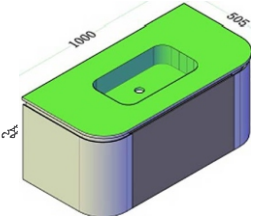

Collezione

TIDE

IPER♦CERAMICA

Idee compositive

**NB: Le misure riportate sono puramente indicative.
Eventuali differenze di +/- 10 mm dovute anche ad esigenze produttive NON precludono la conformità o funzionalità del prodotto.
Verificare le quote con il mobile prima di realizzare gli scarichi.**

TIDE

10298-57 Walnut Bianco Puro

Mobile bagno con tre cassetti a chiusura ammortizzata, guida di protezione in metallo grigio, colore noce scuro, con finitura interna nera e maniglia incasso a 45 gradi. Lavabo unitop in Solid Surface bianco opaco.

Ref. 80331 **Ref. 80330**

8050759660125 8050759660118

Mobile bagno con tre cassetti a chiusura ammortizzata, guida di protezione in metallo grigio, colore noce scuro, con finitura interna nera e maniglia incasso a 45 gradi. Lavabo unitop in Solid Surface bianco opaco.

Ref. 80353 **Ref. 80352**

8050759660149 8050759660132

Mobile bagno con tre cassetti a chiusura ammortizzata, guida di protezione in metallo grigio, colore noce scuro, con finitura interna nera e maniglia incasso a 45 gradi. Lavabo unitop in Solid Surface bianco opaco.