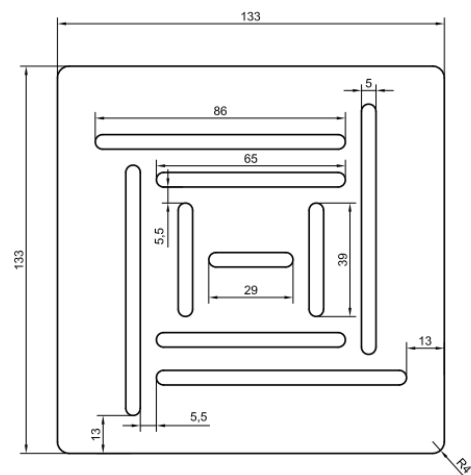

**IPERCERAMICA**  
wellness

75924

BONK PIATTO DOCCIA 70x100 h3 BIANCO

75922  
BONK COPRIPILETTA INOX BIANCO OPACO  
NON INCLUSA, ACQUISTABILE SEPARATAMENTE

Made in P.R.C