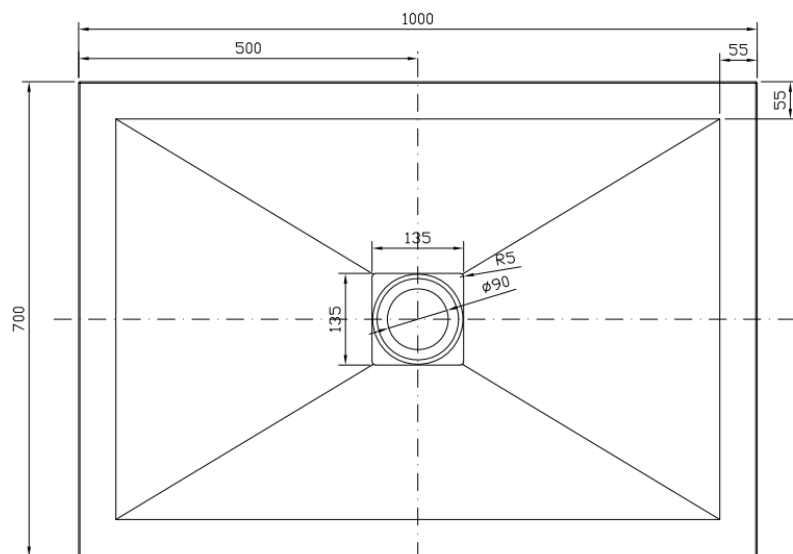

**IPERCERAMICA**  
wellness

75924

BONK PIATTO DOCCIA 70x100 h3 BIANCO

75922  
BONK COPRIPILETTA INOX BIANCO OPACO  
NON INCLUSA, ACQUISTABILE SEPARATAMENTE

Made in P.R.C