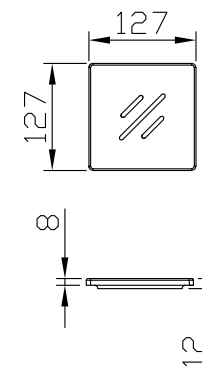

75945

NATURE PIATTO DOCCIA 80x100 h3 BIANCO

Made in P.R.C