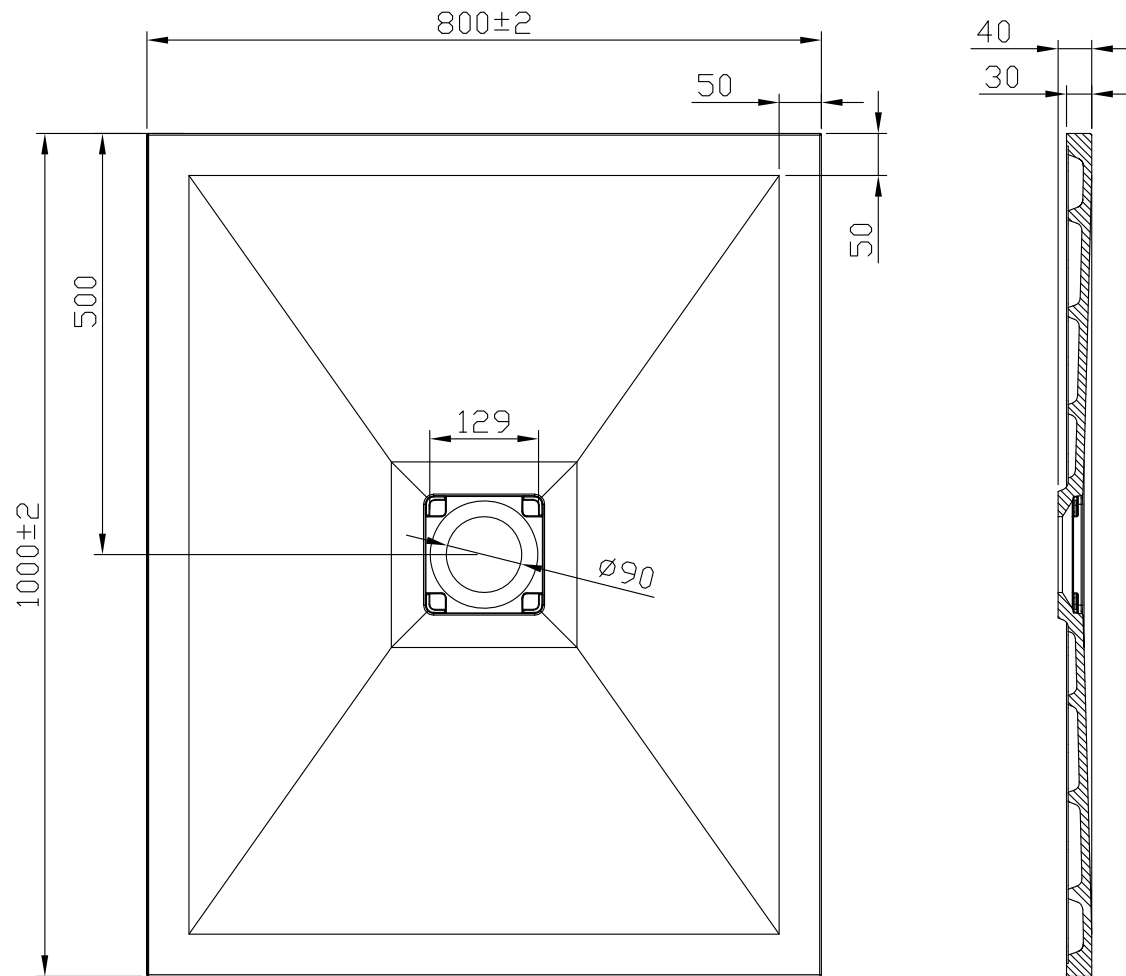

75945

NATURE PIATTO DOCCIA 80x100 h3 BIANCO

Made in P.R.C