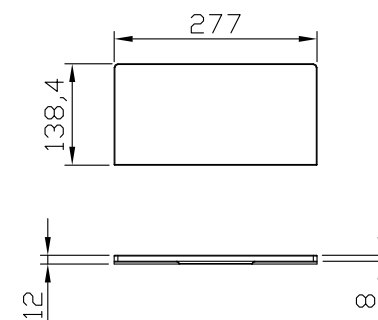

75959

DOGE PIATTO DOCCIA 70x140 h3 BIANCO

Made in P.R.C