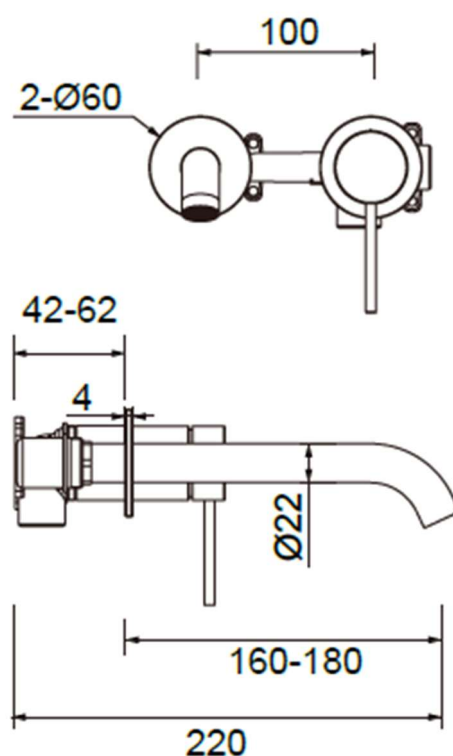

## wellness

80608 SPRING PLACCA LAVABO A MURO INOX 304 SPAZZOLATO

**ATTENZIONE:** è necessario abbinare la placca al corpo incasso codice **80609**.

**WARNING:** It is necessary to match the plate with the flush-mounted body code **80609**.

**ATTENTION :** Il est nécessaire d'associer la plaque au corps encastré code **80609**.

**ACHTUNG:** Es ist erforderlich, die Abdeckplatte mit dem Unterputzkörper Code **80609** zu kombinieren.

**80609**