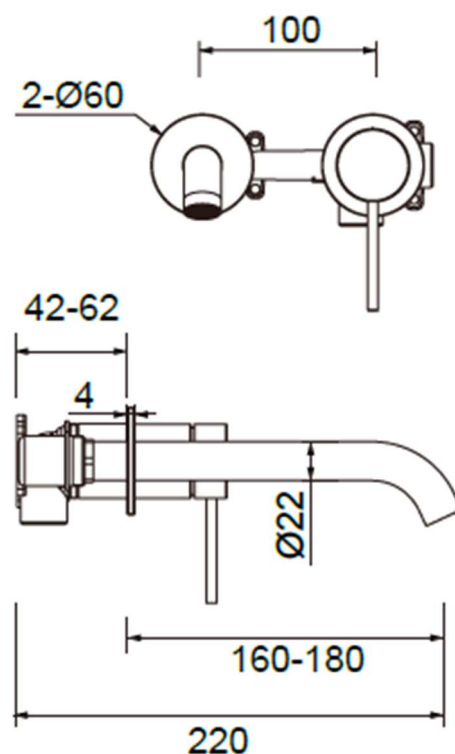

80628 SPRING PLACCA LAVABO A MURO INOX 304 NERO OPACO

ATTENZIONE: è necessario abbinare la placca al corpo incasso, codice **80609**.

WARNING: It is necessary to match the plate with the flush-mounted body, code **80609**.

ATTENTION : Il est nécessaire d'associer la plaque au corps encastré, code **80609**.

ACHTUNG: Es ist erforderlich, die Abdeckplatte mit dem Unterputzkörper Code **80609** zu kombinieren.

80609