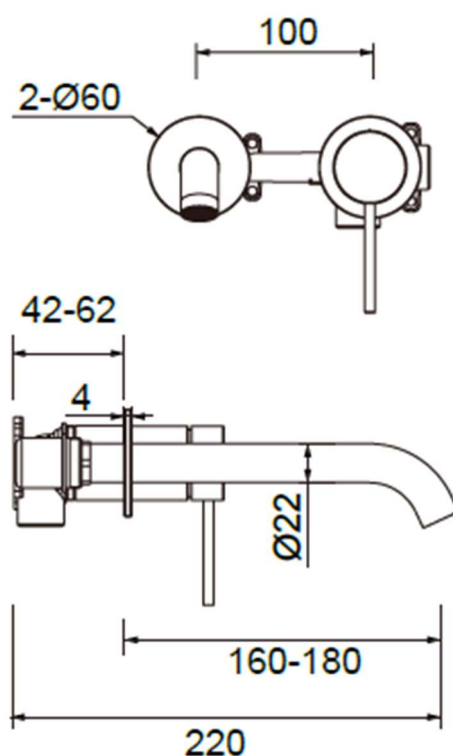

## 80638 SPRING PLACCA LAVABO A MURO INOX 304 GUN METAL

**ATTENZIONE:** è necessario abbinare la placca al corpo incasso, codice **80609**.

**WARNING:** It is necessary to match the plate with the flush-mounted body, code **80609**.

**ATTENTION :** Il est nécessaire d'associer la plaque au corps encastré, code **80609**.

**ACHTUNG:** Es ist erforderlich, die Abdeckplatte mit dem Unterputzkörper Code **80609** zu kombinieren.

**80609**