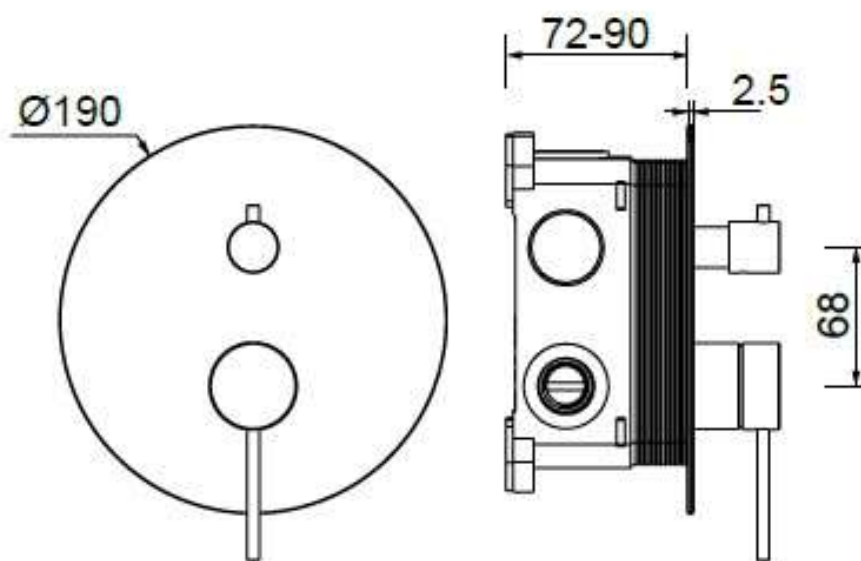

80640 SPRING PLACCA INCASSO DOCCIA 2 VIE INOX 304 GUN METAL

ATTENZIONE: è necessario abbinare la placca al corpo incasso, codice **80612**.

WARNING: It is necessary to match the plate with the flush-mounted body, code **80612**.

ATTENTION : Il est nécessaire d'associer la plaque au corps encastré, code **80612**.

ACHTUNG: Es ist erforderlich, die Abdeckplatte mit dem Unterputzkörper Code **80612** zu kombinieren.

80612